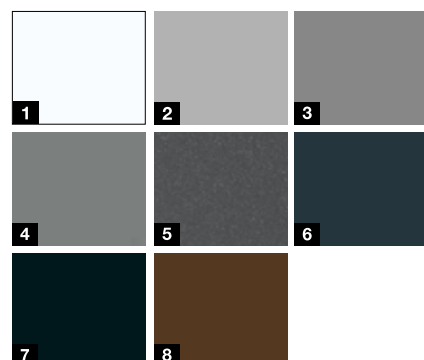

1

2

3

4

5

6

7

- 1 **Robusta superficie Woodgrain** con original diseño de corte de sierra en blanco tráfico RAL 9016
- 2 Aluminio blanco RAL 9006
- 3 Aluminio gris RAL 9007
- 4 Antracita metalizado CH 703
- 5 Gris antracita RAL 7016
- 6 Negro intenso RAL 9005
- 7 Marrón tierra RAL 8028

RC2-Seguridad de serie

Colores de promoción***

(sin incremento de precio)

- 1 Blanco tráfico RAL 9016
- 2 Aluminio blanco RAL 9006
- 3 Aluminio gris RAL 9007
- 4 Aluminio gris CH 907
- 5 Antracita metalizado CH 703
- 6 Gris antracita RAL 7016
- 7 Negro intenso RAL 9005
- 8 Marrón tierra RAL 8028

- 1 Blanco tráfico RAL 9016
- 2 Gris antracita RAL 7016
- 3 Marrón tierra RAL 8028
- 4 Antracita metalizado CH 703

Incremento

200 €*

Acabados decorativos***

- 1 Decograin Golden Oak
- 2 Decograin Dark Oak
- 3 Decograin Night Oak
- 4 Decograin Titan Metallic CH 703