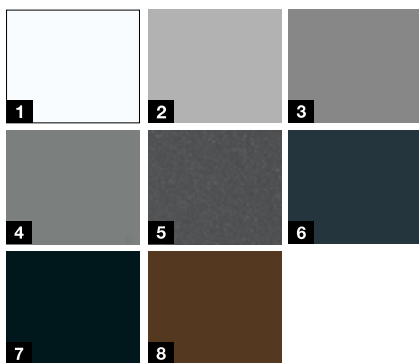

Colores de promoción***

(sin incremento de precio)

1. 1 Blanco tráfico RAL 9016
2. 2 Aluminio blanco RAL 9006
3. 3 Aluminio gris RAL 9007
4. 4 Aluminio gris CH 907
5. 5 Antracita metalizado CH 703
6. 6 Gris antracita RAL 7016
7. 7 Negro intenso RAL 9005
8. 8 Marrón tierra RAL 8028