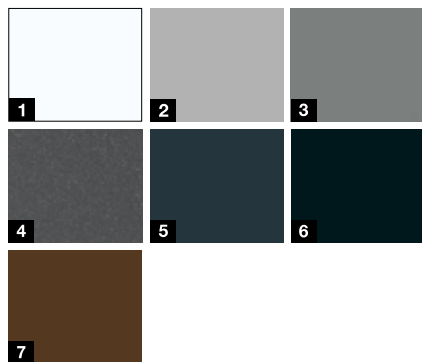

- 1 Blanco tráfico RAL 9016
- 2 Aluminio blanco RAL 9006
- 3 Aluminio gris RAL 9007
- 4 Aluminio gris CH 907
- 5 Antracita metalizado CH 703
- 6 Gris antracita RAL 7016
- 7 Negro intenso RAL 9005
- 8 Marrón tierra RAL 8028

## Colores de promoción\*\*\*

(sin incremento de precio)

- 1 Blanco tráfico RAL 9016 mate
- 2 Aluminio blanco RAL 9006
- 3 Aluminio gris CH 907
- 4 Antracita metalizado CH 703
- 5 Gris antracita RAL 7016
- 6 Negro intenso RAL 9005
- 7 Marrón tierra RAL 8028

## Colores de promoción\*\*\*

(sin incremento de precio)

- 1 Blanco tráfico RAL 9016
- 2 Gris antracita RAL 7016
- 3 Marrón tierra RAL 8028
- 4 Antracita metalizado CH 703